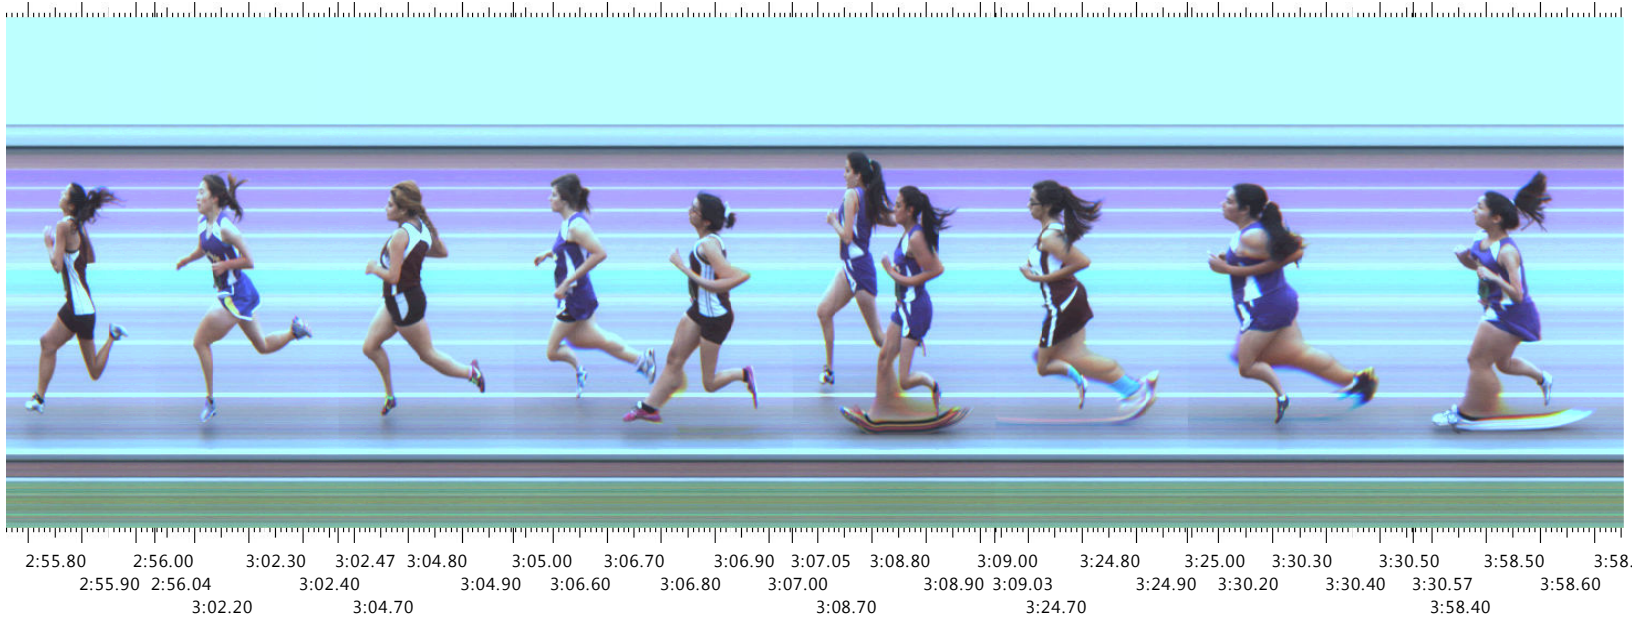

Finish - Common

Start: 3/22/2014 8:59:40.49

Place	Id	First Name	Last Name	Affiliation	Time	Delta Time
1	01106	Michelle	Quan	Arroyo	2:55.86	2:55.86
2	03206	NATHALIE	HONG	Valencia	3:02.21	6.35
3	01128	Karla	Solis	Arroyo	3:04.76	2.55
4	03256	VALERIE	ROCHA	Valencia	3:06.61	1.85
5	01035	Perla	Colin	Arroyo	3:06.86	0.25
6	03233	MAGDALY	MOSQUEDA	Valencia	3:08.75	1.89
7	03215	LISETTE	LICEAGA	Valencia	3:08.85	0.10
8	01077	Selena	Jimenez	Arroyo	3:24.72	15.87
9	03192	MARLENE	GARCIA	Valencia	3:30.22	5.50
10	03269	KIMBERLY	SOTO	Valencia	3:58.48	28.26