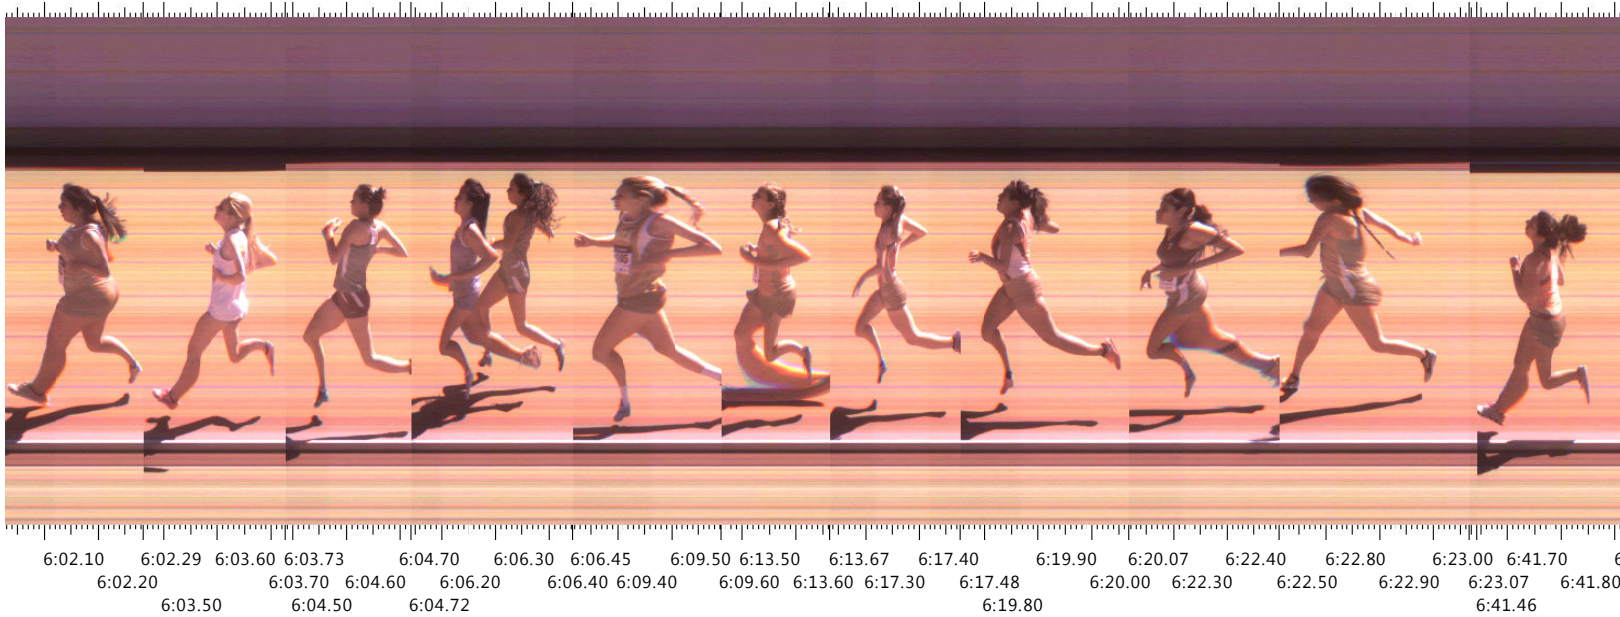

Finish - Common

Start: 3/28/2015 14:43:08.89

Place	Id	First Name	Last Name	Affiliation	Time	Delta Time
1	01880	Denise	Rojas	Granada Hills Charter	6:02.15	6:02.15
2	01644	Kennedy	Cowie	El Toro	6:03.60	1.45
3	03150	Korryn	Hamm	Vista Murrieta	6:04.59	0.99
4	02924	FAITH	NGUYEN	Valencia (PLA)	6:06.23	1.64
5	03338	Ilene	Mariscal	Yucaipa	6:06.32	0.09
6	01285	Maddison	Boden	Brea Olinda	6:09.40	3.08
7	01721	Chloe	Hilles	Foothill Technology	6:13.53	4.13
8	01171	Jeanie	Cox	Ayala	6:17.33	3.80
9	03281	Diane	Montano	Whittier	6:19.82	2.49
10	01109	Destiny	Reyes	Arroyo	6:22.28	2.46
11	02269	Joy	Rowden	Long Beach Poly	6:22.79	0.51
12	03276	Dulce	Mata	Whittier	6:41.76	18.97