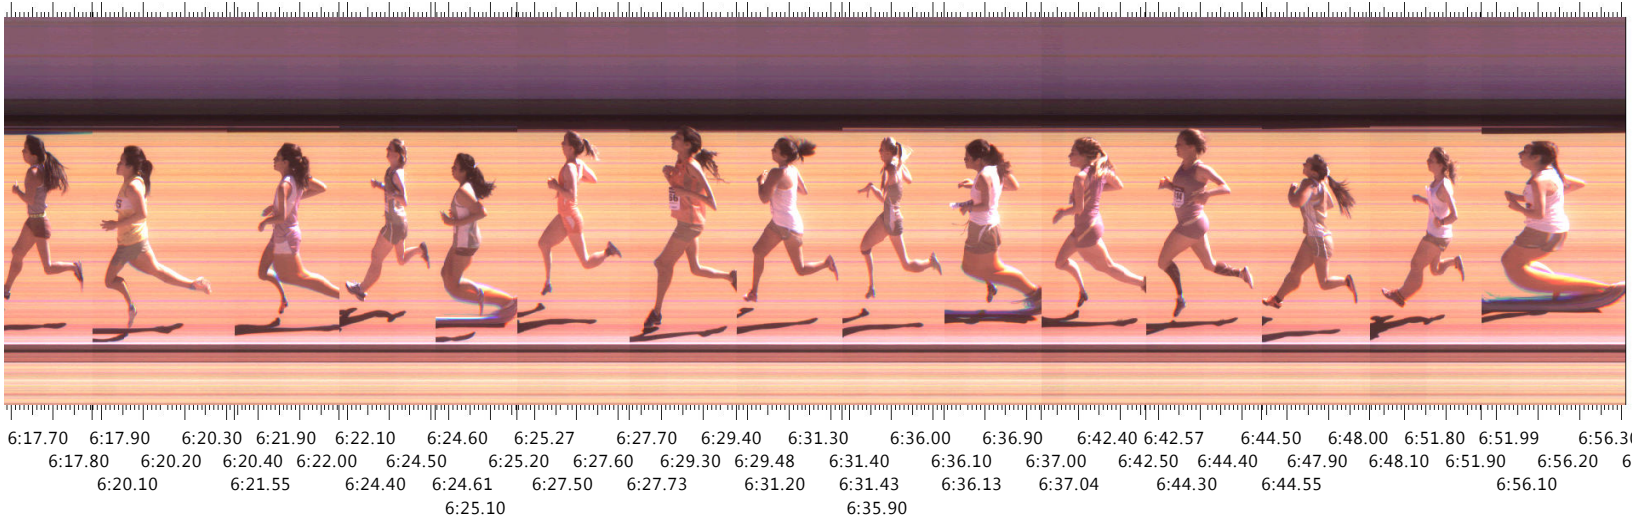

Finish - Common

Start: 3/28/2015 15:20:18.41

Place	Id	First Name	Last Name	Affiliation	Time	Delta Time
1	02928	HOPE	NGUYEN	Valencia (PLA)	6:17.74	6:17.74
2	02787	Christine	Chen	Temple City	6:20.15	2.41
3	02153	Allison	Rael	La Habra	6:21.94	1.79
4	02681	Lily	Fulkerson	Saugus	6:24.49	2.55
5	03133	Amanda	Corado	Vista Murrieta	6:25.13	0.64
6	02564	Riley	Ledermann	Redondo Union	6:27.56	2.43
7	03266	Fabiola	Estrada	Whittier	6:29.34	1.78
8	03049	Andrea	Vargas	Ventura	6:31.26	1.92
9	03145	Kirra	Facer	Vista Murrieta	6:35.98	4.72
10	03045	Karina	Sosa	Ventura	6:36.87	0.89
11	01408	Katie	Carey	Clovis	6:42.42	5.55
12	01414	Bailey	Douglas	Clovis	6:44.36	1.94
13	01083	Britney	Luong	Arroyo	6:47.94	3.58
14	01770	Natalie	Honeywell	Glendora	6:51.87	3.93
15	03046	Kamryn	Stewart	Ventura	6:56.16	4.29