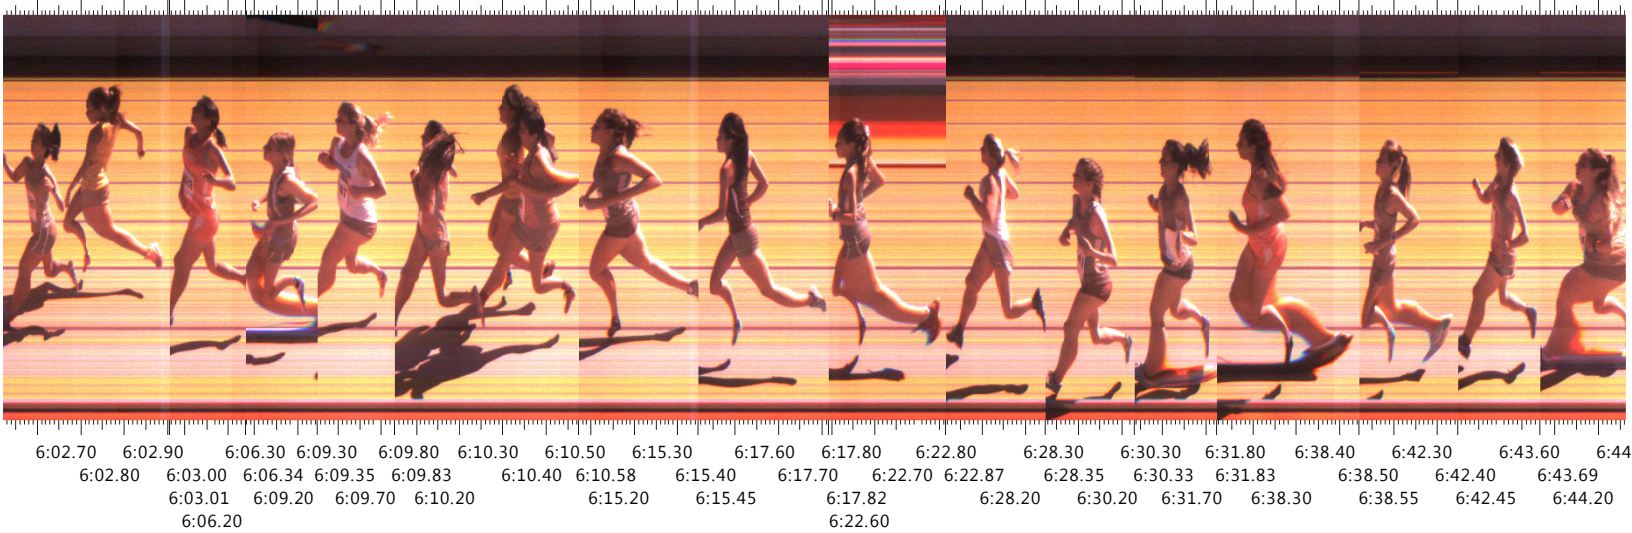

Finish - Camera 1

Start: 3/26/2016 15:12:22.59

Place	Id	Lane	First Name	Last Name	Affiliation	License	Time	Delta Time
1	01539		Lan	Nguyen	LB Poly		6:02.68	6:02.68
2	02282		Leslie	Ma	Temple City		6:02.84	0.16
3	02028		Kyanie	Lopez	Redondo Union		6:06.21	3.37
4	01902		Eden	Houske	Palos Verdes		6:09.24	3.03
5	02397		Macy	Rowe	Trabuco Hills		6:09.70	0.46
6	00869		Sabrina	Almaraz	Foothill Technolo		6:10.23	0.53
7	02955		Monica	Zuniga	Yucca Valley		6:10.44	0.21
8	00889		Jaqueline	Fregoso	Foothill Technolo		6:10.45	0.01
9	02211		Anna	Summer	Saugus		6:15.21	4.76
10	01913		Dana	Otera	Palos Verdes		6:17.60	2.39
11	02210		Candice	Stevenson	Saugus		6:22.65	5.05
12	02637		Summer	Yovanno	Ventura		6:28.23	5.58
13	02141		Carlie	Byrne	Saugus		6:30.21	1.98
14	01603		Tali	Adri	Los Osos		6:31.70	1.49
15	02024		Jamie	Leonard	Redondo Union		6:38.28	6.58
16	01828		Claire	Bacon	Newport Harbor		6:42.27	3.99
17	00898		Anna-Kate	Levesque	Foothill Technolo		6:43.58	1.31
18	01784		Taleen	Tamarin	Mira Costa		6:44.25	0.67
19	01027		Lauren	Franco	Golden Valley		6:47.11	2.86
20	02259		Winnie	Chen	Temple City		6:48.11	1.00
21	02609		Kate	Marsden	Ventura		6:52.23	4.12