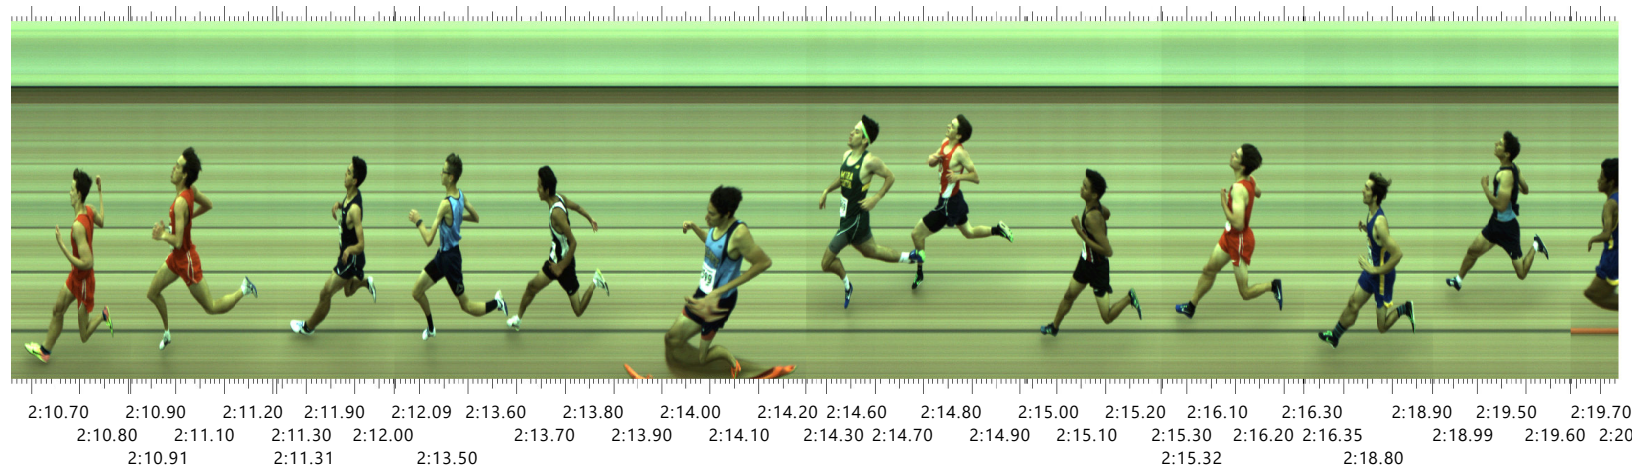

Finish - Camera 1

Start: 3/25/2017 8:03:53.22

Place	Id	Lane	First Name	Last Name	Affiliation	License	Time	Delta Time
1	01835		RUDY	ORRE	Redondo		2:10.78	2:10.78
2	01825		JOHN	LUCE	Redondo		2:11.09	0.31
3	02562		Devin	Salazar	Vista Murrieta		2:11.98	0.89
4	02605		Jude	Hallett	Walnut		2:13.54	1.56
5	00169		Lionel	Moreno	Arroyo		2:13.77	0.23
6	02599		Daniel	Gonzalez	Walnut		2:14.09	0.32
7	01569		Oliver	Michelsen	Mira Costa		2:14.64	0.55
8	01145		Bryce	Staffieri	Great Oak		2:14.84	0.20
9	00274		Alexander	Ramones	Ayala		2:15.16	0.32
10	01843		LUKE	PETERSON	Redondo		2:16.19	1.03
11	02336		BLAKE	NORWOOD	Valencia (Pla)		2:18.86	2.67
12	00624		Arshia	Pezeshk	Crescenta Valley		2:19.54	0.68
13	02360		AUDREY	SALAZAR	Valencia (Pla)		2:20.32	0.78
14	01808		BENJAMIN	LANDRY	Redondo		2:20.88	0.56