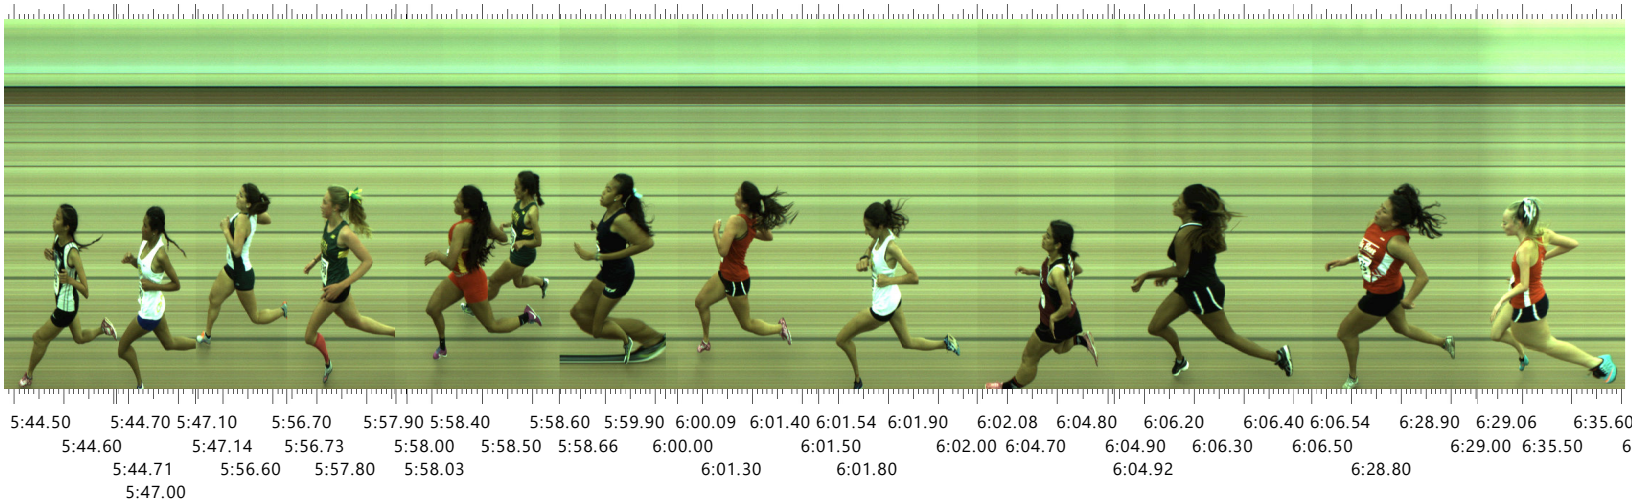

Finish - Camera 1

Start: 3/25/2017 14:48:17.55

Place	Id	Lane	First Name	Last Name	Affiliation	License	Time	Delta Time
1	00188		Nicole	Shintaku	Arroyo		5:44.59	5:44.59
2	00738		Leilani	Oquendo	El Toro		5:47.03	2.44
3	00659		Lauren	Castelblanco	Edison		5:56.62	9.59
4	01530		Amanda	Costley	Mira Costa		5:57.82	1.20
5	01204		Jocelyn	Lopez	Hemet		5:58.44	0.62
6	01520		Yasmeen	Barrera	Mira Costa		5:58.57	0.13
7	02842		Jackie	Walker	Yucaipa		5:59.90	1.33
8	01710		Penny	Pope	Palos Verdes		6:01.35	1.45
9	00710		Genevieve	Gray	El Toro		6:01.87	0.52
10	00769		Aline	Aguilar	Foothill Technolo		6:04.78	2.91
11	00944		Andrea	Higgs	Golden Valley		6:06.26	1.48
12	00325		rosa	franco	Big Bear		6:28.83	22.57
13	01047		Isabella	Collyer	Great Oak		6:35.49	6.66