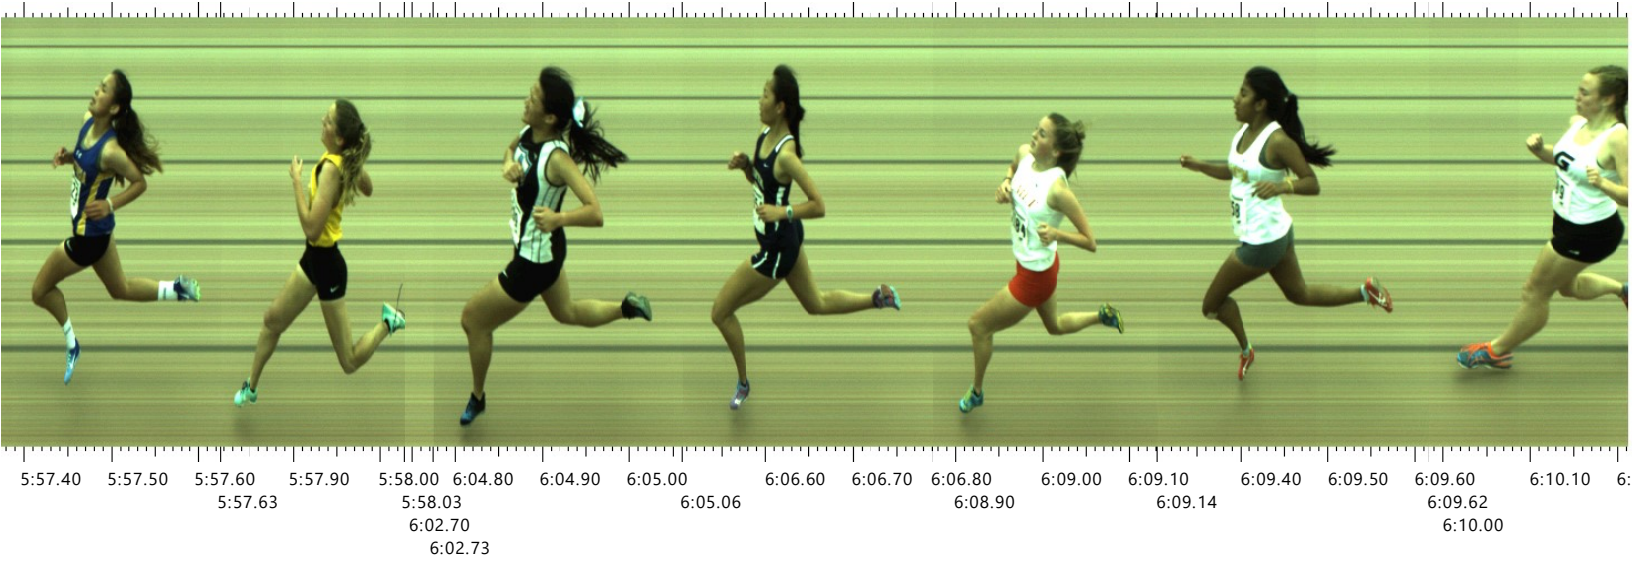

Finish - Camera 1

Start: 3/25/2017 15:15:50.55

Place	Id	Lane	First Name	Last Name	Affiliation	License	Time	Delta Time
1	02323		JORDAN	MORENO	Valencia (Pla)		5:57.46	5:57.46
2	02856		Chloe	Davis	Yucca Valley		5:57.93	0.47
3	00209		Anita	Yee	Arroyo		6:04.87	6.94
4	02554		Macy	Parris	Vista Murrieta		6:06.60	1.73
5	01184		Delany	Doyle	Hemet		6:08.98	2.38
6	00458		Sandy	Salgado	Canyon (CC)		6:09.40	0.42
7	00899		Catie	Rodriguez	Glendora		6:10.13	0.73
8	02980		Lena	Yost	Redondo		6:11.73	1.60
9	00604		Ellie	Kohn	Crescenta Valley		6:12.50	0.77
10	02428		Kate	Marsden	Ventura		6:13.64	1.14
11	02403		Grace	Fife	Ventura		6:18.70	5.06
12	02164		Leah	Tan	Temple City		6:18.75	0.05
13	00734		Charlene	Nagramps	El Toro		6:23.15	4.40
14	01400		Isabel	Aguilar	La Habra		6:23.99	0.84
15	01557		Vanna	Kizirian	Mira Costa		6:25.51	1.52
16	00270		Madison	Ortiz	Ayala		6:26.02	0.51
17	01266		Alexandria	Cobb	King		6:32.94	6.92
18	00711		Julia	Gray	El Toro		6:33.48	0.54
19	02498		Candice	Tang	Villa Park		6:34.39	0.91
20	02753		Emily	Salcedo	Whittier		6:36.63	2.24