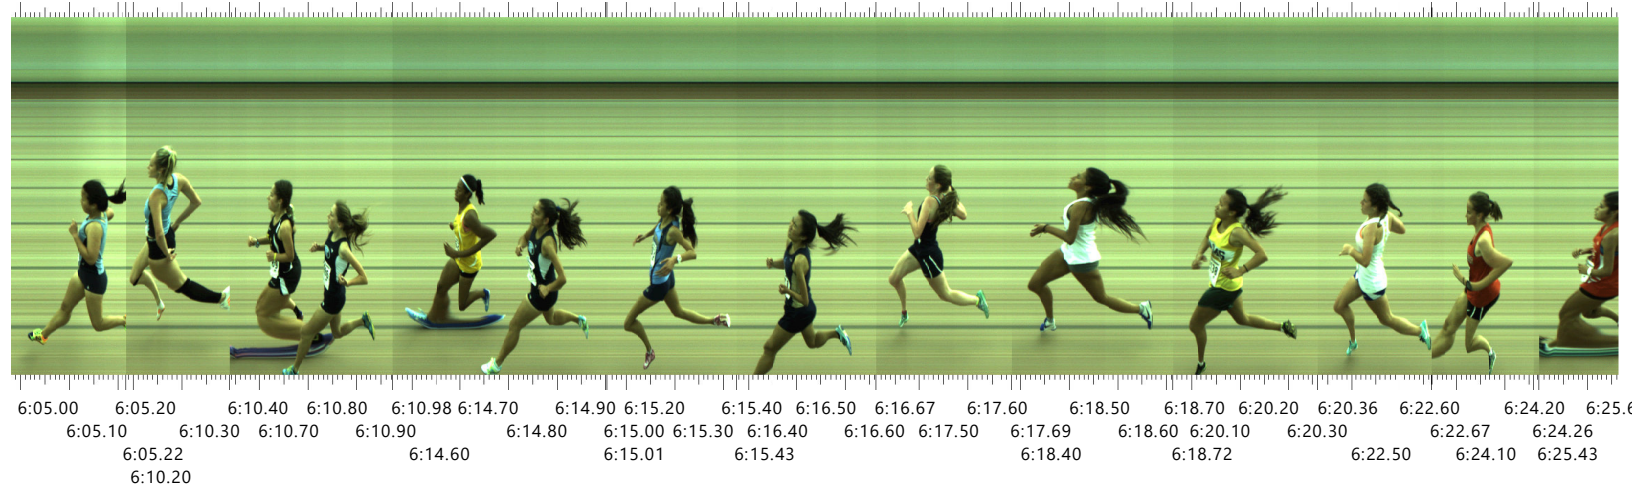

Finish - Camera 1

Start: 3/25/2017 15:29:50.64

Place	Id	Lane	First Name	Last Name	Affiliation	License	Time	Delta Time
1	00602		Sojeong	Kang	Crescenta Valley		6:05.12	6:05.12
2	00597		Lily	Geck	Crescenta Valley		6:10.23	5.11
3	02409		Lisa	Ghilardi	Ventura		6:10.72	0.49
4	01966		Macy	Bryant	Saugus		6:10.84	0.12
5	02862		Alize	Segura	Yucca Valley		6:14.69	3.85
6	02014		Myranda	Martinez	Saugus		6:14.85	0.16
7	02603		Crystal	Granados	Walnut		6:15.26	0.41
8	01471		Carissa	Myung	Los Osos		6:16.48	1.22
9	01990		Lily	Fulkerson	Saugus		6:17.50	1.02
10	00431		Samantha	Alvarez	Canyon (CC)		6:18.49	0.99
11	02138		Maggie	Lee	Temple City		6:20.15	1.66
12	00726		Sarah	Loranger	El Toro		6:22.52	2.37
13	01690		Jessica	Heidelberg	Palos Verdes		6:24.13	1.61
14	00330		sedina	logan	Big Bear		6:25.62	1.49
15	00744		Ashley	Ramos	El Toro		6:30.12	4.50
16	00908		Maya	Torres	Glendora		6:30.22	0.10
17	01948		Maria	Villegas	San Pedro		6:30.50	0.28
18	01776		ALKSANDRA	DE ROJAS	Redondo		6:32.66	2.16
19	00676		Cassidy	Owen	Edison		6:51.05	18.39