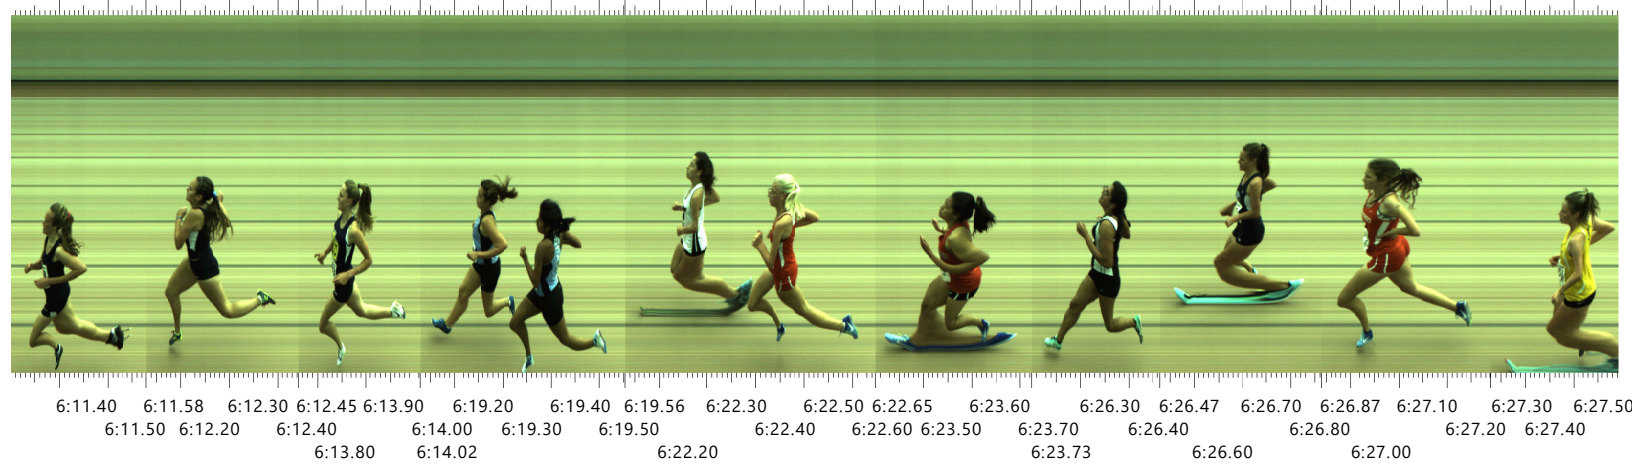

Finish - Camera 1

Start: 3/25/2017 15:36:58.54

Place	Id	Lane	First Name	Last Name	Affiliation	License	Time	Delta Time
1	02818		Jayden	McConnaha	Yucaipa		6:11.37	6:11.37
2	01960		Hannah	Blair	Saugus		6:12.21	0.84
3	01483		Marley	Zwerner	Los Osos		6:13.84	1.63
4	02499		Eri	Toe	Villa Park		6:19.24	5.40
5	02480		Maria	Lopez	Villa Park		6:19.37	0.13
6	00870		Leah	Hartwell	Glendora		6:22.25	2.88
7	01861		KATHLEEN	STEVENS	Redondo		6:22.44	0.19
8	01698		Michaela	Lee	Palos Verdes		6:23.53	1.09
9	00112		Gisselle	Cruz	Arroyo		6:26.33	2.80
10	02033		Madi	Park	Saugus		6:26.70	0.37
11	01773		CLAUDIA	CRACIUM	Redondo		6:27.03	0.33
12	02851		Morgan	Brafford	Yucca Valley		6:27.47	0.44
13	00913		Isabella	Viyar	Glendora		6:29.73	2.26
14	00143		Kayla	Jimenez	Arroyo		6:30.12	0.39
15	02171		Sharon	Wu	Temple City		6:30.63	0.51
16	02128		Joy	Hsu	Temple City		6:33.07	2.44
17	00855		Terah	Chang	Glendora		6:43.30	10.23
18	02134		Sophie	La	Temple City		6:45.28	1.98
19	02410		Brenda	Gonzalez	Ventura		6:45.35	0.07
20	02146		Linya	Luu	Temple City		6:59.71	14.36