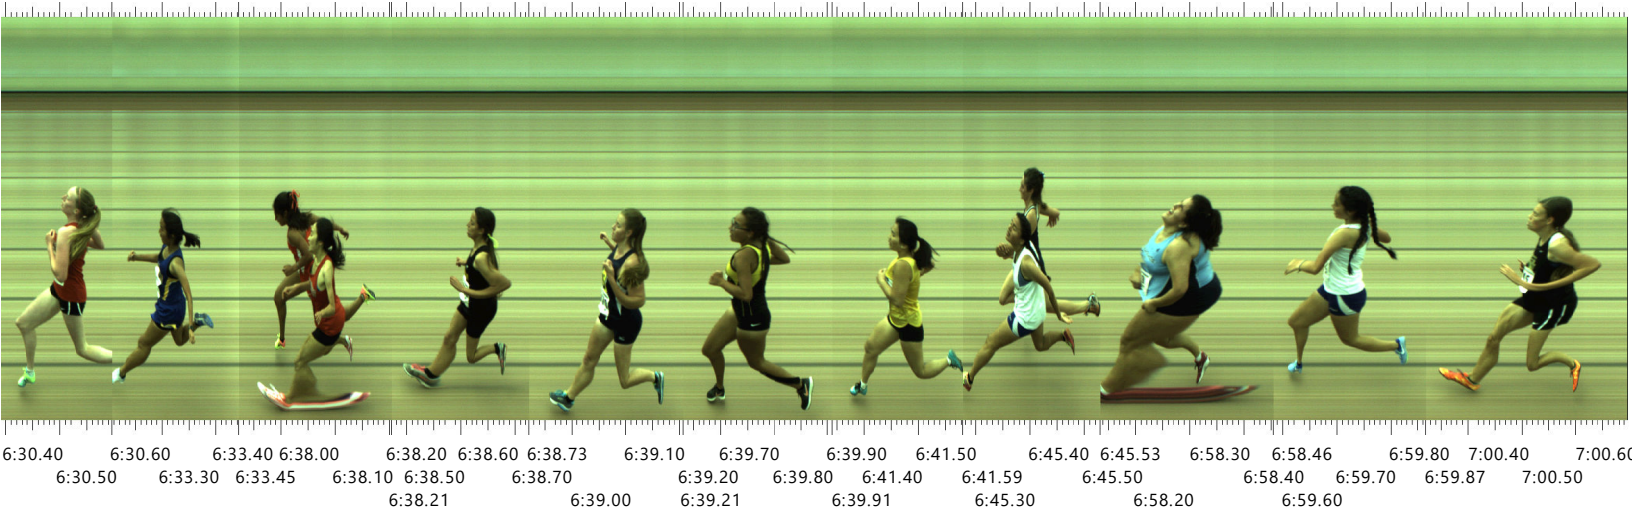

Finish - Camera 1

Start: 3/25/2017 15:59:20.21

Place	Id	Lane	First Name	Last Name	Affiliation	License	Time	Delta Time
1	01711		Isabella	Potter	Palos Verdes		6:30.49	6:30.49
2	02367		LUAREN	SUZKAWA	Valencia (Pla)		6:33.29	2.80
3	01851		LISA	ROMERO	Redondo		6:38.02	4.73
4	01694		Lauren	Jai	Palos Verdes		6:38.06	0.04
5	01928		Stephanie	DeJesus	San Pedro		6:38.61	0.55
6	01470		Isabel	Larkins	Los Osos		6:39.07	0.46
7	02866		Katrina	Wohlenberg	Yucca Valley		6:39.71	0.64
8	02141		Xiao Yu	Li	Temple City		6:41.45	1.74
9	00737		Molly	Ocampo	El Toro		6:45.38	3.93
10	02038		Nicole	Pisano	Saugus		6:45.39	0.01
11	00619		Amanda	Noriega	Crescenta Valley		6:58.22	12.83
12	00722		Lindsey	Lau	El Toro		6:59.69	1.47
13	00277		Sasha	Scaringi	Ayala		7:00.52	0.83
14	00945		Kennedy	Hinson	Golden Valley		7:39*	38.48

*Manually entered time