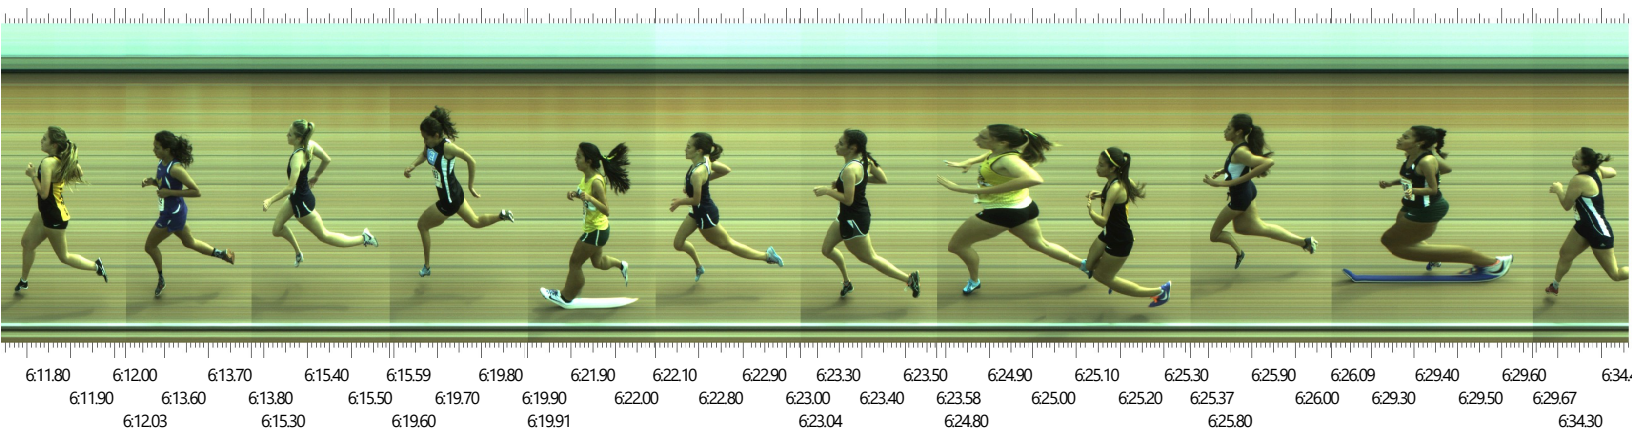

Finish - Camera 1

Start 3/24/2018 15:11:10.57

Place	Id	Lane	First Name	Last Name	Affiliation	License	Time	Delta Time
1	02013		Sabrina	Correa	San Pedro		6:11.83	6:11.83
2	01702		Upasana	Dilip	Monta Vista		6:13.59	1.76
3	02044		Katherine	Altieri	Saugus		6:15.36	1.77
4	00493		Ashley	Trinidad	Arroyo		6:19.69	4.33
5	02234		Angela	Liu	Temple City		6:21.92	2.23
6	02590		Lindsey	Smith	Vista Murrieta		6:22.78	0.86
7	01076		Samantha	Scaglione	Golden Valley		6:23.35	0.57
8	02652		Hailey	Bunch	West Torrance		6:24.90	1.55
9	02041		Tanya	Velasquez	San Pedro		6:25.16	0.26
10	02124		Angelina	Perez	Saugus		6:25.85	0.69
11	00608		Samantha	Alvarez	Canyon (CC)		6:29.38	3.53
12	02093		Janel	Jauregui	Saugus		6:34.35	4.97
13	00723		Valeria	Borraez	Crescenta Valley		6:35.66	1.31
14	00641		Valerie	Nava	Canyon (CC)		6:39.96	4.30
15	01872		Sarah	Falahahwazi	Redondo		6:41.14	1.18
16	02222		Sophie	La	Temple City		6:41.37	0.23
17	02245		Jamie	Ng	Temple City		6:42.81	1.44
18	02265		Delilah	Vega	Temple City		6:48.95	6.14
19	02105		Myranda	Martinez	Saugus		6:57.39	8.44