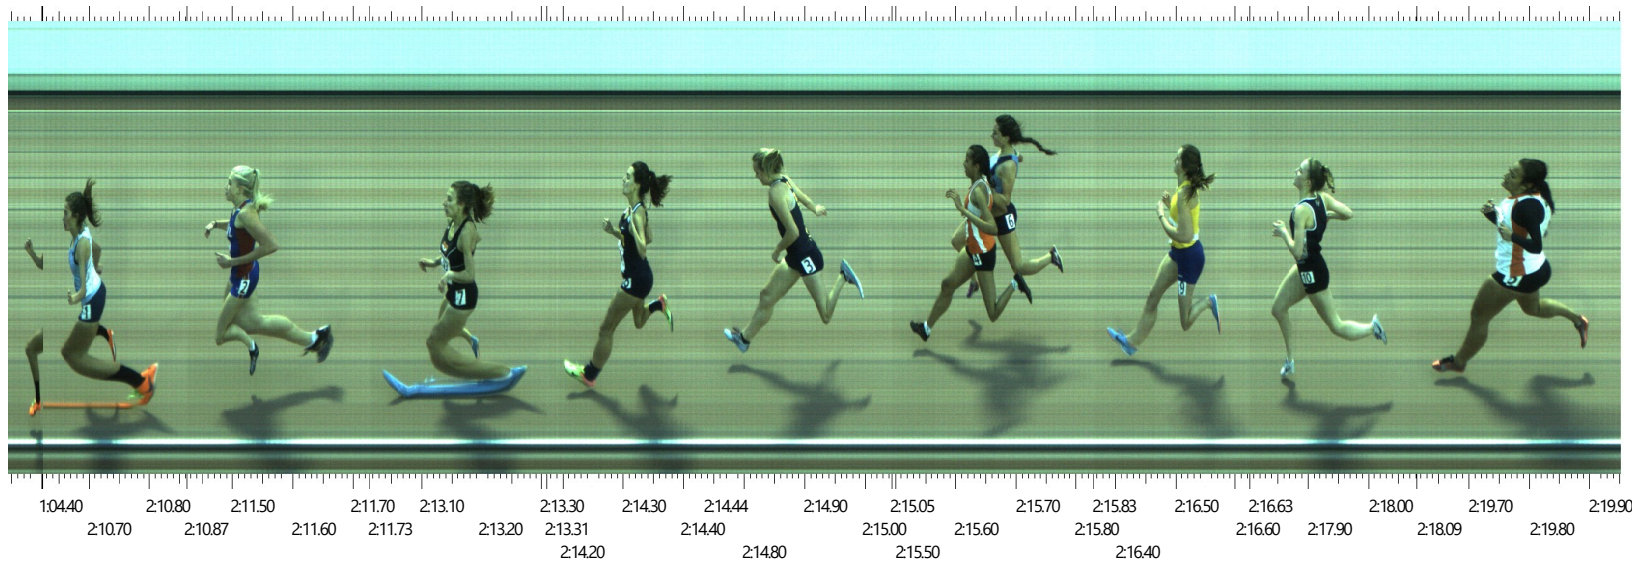

Finish - Camera 1

Start 3/24/2018 18:57:18.79

Place	Id	Lane	First Name	Last Name	Affiliation	License	Time	Delta Time
1	02057		Mariah	Castillo	Saugus		2:10.68	2:10.68
2	00228		Delaney	Sanacore	Los Alamitos		2:11.50	0.82
3	00243		Ashley	Johnson	Mission Viejo		2:13.13	1.63
4	00240		Charlotte	Tomkinson	Menlo		2:14.30	1.17
5	00239		Kyra	Pretre	Menlo		2:14.85	0.55
6	00300		Gianna	Beasley	South Pasadena		2:15.62	0.77
7	02604		Emma	Arriaga	Walnut		2:15.66	0.04
8	00101		Hailey	Goodell	Arroyo Grande		2:16.49	0.83
9	00195		Sasha	Codiga	Flintridge Prep		2:17.87	1.38
10	00279		Kalea	Ibarra	Riverside Poly		2:19.75	1.88