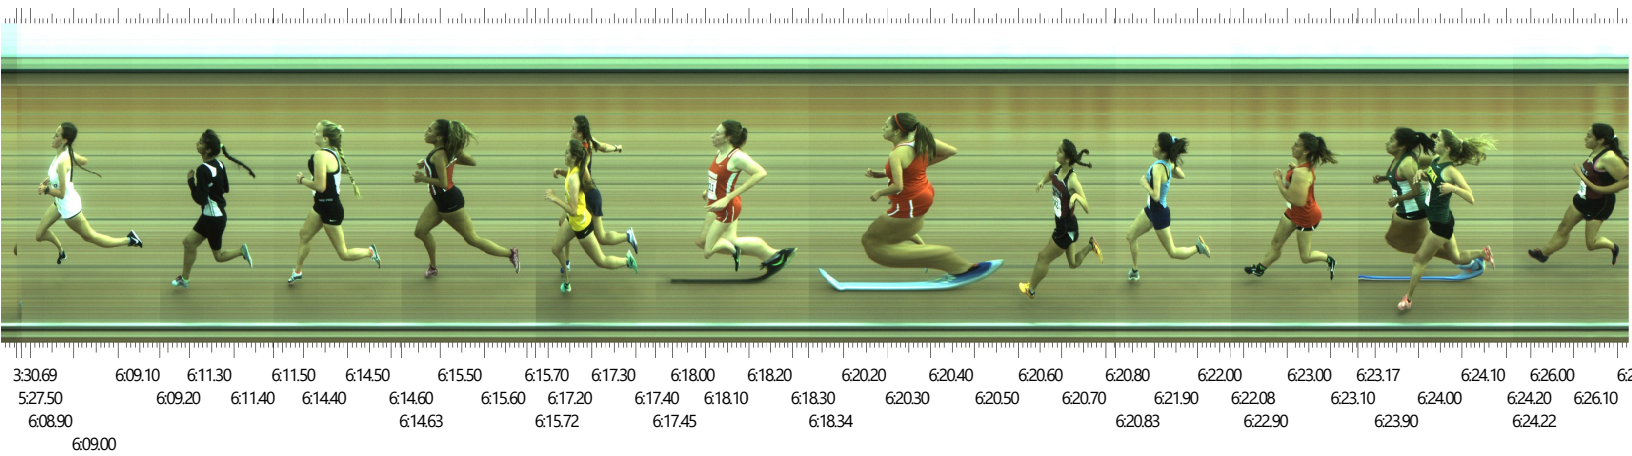

Finish - Camera 1

Start 3/24/2018 14:48:57.78

Place	Id	Lane	First Name	Last Name	Affiliation	License	Time	Delta Time
1	00837		Emily	Cody	El Toro		6:08.94	6:08.94
2	00472		Muskaan	Sandhu	Arroyo		6:11.32	2.38
3	00987		Madison	Payne	Glendora		6:14.41	3.09
4	00541		Isabella	Harrison	Ayala		6:15.46	1.05
5	02763		Liana	Jimenez	Yucca Valley		6:17.24	1.78
6	01329		Grace	Lowry	King		6:17.26	0.02
7	01911		Riley	Leaderman	Redondo		6:18.12	0.86
8	01827		Brianna	Barba	Redondo		6:20.30	2.18
9	00942		Brianna	Valdavinovs	Foothill Technolo		6:20.69	0.39
10	00751		Ha-Hymn	Kim	Crescenta Valley		6:21.88	1.19
11	01798		Shelby	Ponce	Palos Verdes		6:23.00	1.12
12	01422		Adaneli	Garcia	LB Poly		6:23.94	0.94
13	01643		Eva	Hall	Mira Costa		6:24.03	0.09
14	00930		Maria	Munoz	Foothill Technolo		6:26.13	2.10
15	02239		Leslie	Ma	Temple City		6:27.24	1.11
16	00738		Lily	Geck	Crescenta Valley		6:32.40	5.16
17	00434		Lesly	Medina	Arroyo		6:32.91	0.51
18	02394		ABILGAL	LUTES	Valencia (Pla)		6:53.00	20.09
19	02346		JASMINE	CARRILLO	Valencia (Pla)		7:16.20	23.20